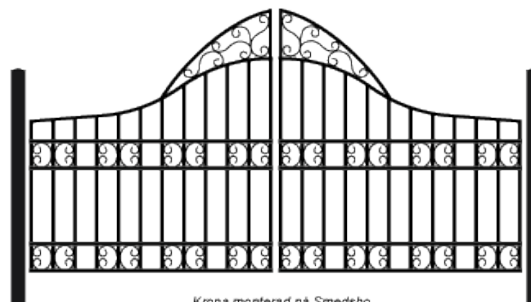

Smedsbo - vackert smide i herrgårdsstil!

Smedsbo – utan krona

Krona monterad på Smedsbo.

Smedsbo – med krona

Smedsbo

Smedsbo, elegant och stilfull. En detaljrik smidesgrind i herrgårdsstil för den kräsne gårdsägaren som vill ha en stabilt markerande avgränsning på infarten. Smedsbo kan kompletteras med Krona för ytterligare höjd, elegans och pondus. Smidesgrind i klassisk stil som passar till gårdar med såväl trä- som stenbyggnader samt större villor.

För dej som vill ha något utöver det vanliga.

Grindensöppningsmått:	3,0m,3,5m,4,0m
Grindens höjd från markplan:	1 350/1.000 mm
Stolpens höjd:	1 280 mm
Stolpe:	100x100 mm

Motorpaket

- 2 stycken motorer
- 1 stycken styrskåp
- 2 stycken mini-fjärrkontroller
- 1 stycken antenn
- 1 stycken nyckeltillslag
- 1 stycken varningsljus
- 1 stycken fotocell
- 2 stycken mekaniska ändlägen