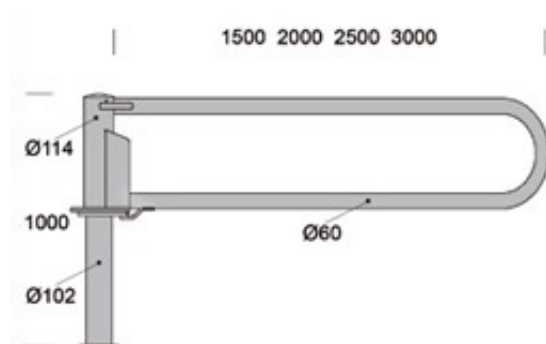

2008-08-2

Produktnummer: 10001

Bix bommen:

Bix är en bom från Smekab med ett flexibelt låssystem. Den är öppningsbar till höger eller vänster, med möjlighet till vinterläge.

Bommen levereras med ingjutningsfundament samt förberedd för 1- eller 2-låssystem med eller utan hålla nyckel.

Produktfakta:

Längd: 1,5/2,0/2,5/3,0 m

Höjd: 1,0 m

Vikt: 48/52/58/62 kg

Montage:

Bommens ingjutningsfundament gjuts ned i schaktat hål, ingjutningsfundament medföljer.

Låsalternativ:

1- eller 2- låssystem med eller utan ”hålla nyckel”. Två helt individuella låssystem som kan kombineras efter eget önskemål.