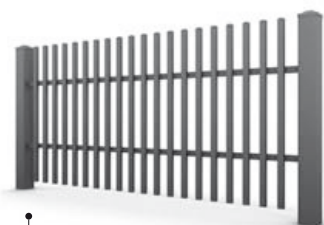

CLASSIC -SYSTEMET

design:
AW.10.01

design:
AW.10.02

design:
AW.10.03

design:
AW.10.05

design:
AW.10.06

design:
AW.10.16

design:
AW.10.17

design:
AW.10.30

design:
AW.10.37

Tillgängliga staketalternativ:

□ - rak/P ◩ - konvex/Wp ◪ - konkav/Wk

STANDARDUTFÖRANDE

AW.10.01

AW.10.02

AW.10.03