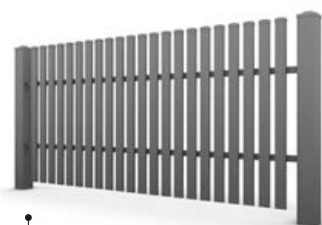

CLASSIC -SYSTEMET

design:
AW.10.01

design:
AW.10.02

design:
AW.10.03

design:
AW.10.05

design:
AW.10.06

design:
AW.10.16

design:
AW.10.17

design:
AW.10.30

design:
AW.10.37

Tillgängliga staketalternativ:

□ - rak/P ◩ - konvex/Wp ◪ - konkav/Wk

STANDARDUTFÖRANDE

AW.10.01

AW.10.02

AW.10.03