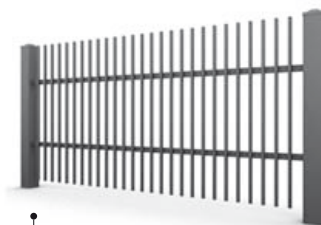

CLASSIC -SYSTEMET

design:
AW.10.01

design:
AW.10.02

design:
AW.10.03

design:
AW.10.05

design:
AW.10.06

design:
AW.10.16

design:
AW.10.17

design:
AW.10.30

design:
AW.10.37

Tillgängliga staketalternativ:

□ - rak/P ◩ - konvex/Wp ◪ - konkav/Wk

STANDARDUTFÖRANDE

AW.10.01

AW.10.02

AW.10.03