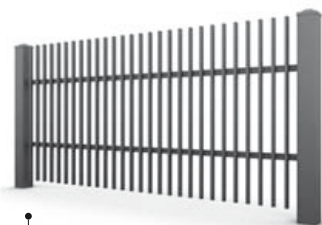

CLASSIC -SYSTEMET

design:
AW.10.01

design:
AW.10.02

design:
AW.10.03

design:
AW.10.05

design:
AW.10.06

design:
AW.10.16

design:
AW.10.17

design:
AW.10.30

design:
AW.10.37

Tillgängliga staketalternativ:

□ - rak/P ◩ - konvex/Wp ◪ - konkav/Wk

STANDARDUTFÖRANDE

AW.10.01

AW.10.02

AW.10.03