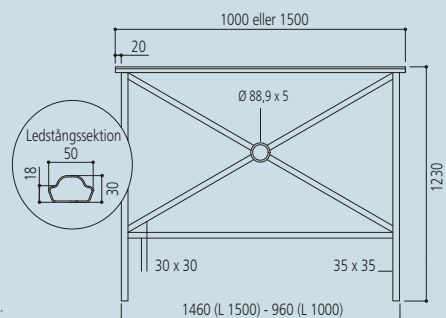

Dekorativa staket

Moderna staket som harmonierar med omgivningen och bidrar med säkerhet i stadsmiljön.

1 Staket Lisbon

Med ledstång. Smälter perfekt in i alla omgivningar samtidigt som det bibehåller en kontinuerlig linje. Finns i två längder. Zinkpläterat stål, lackat i våra RAL-färger.

L 1500 - Art.nr. 206201

L 1000 - Art.nr. 206200

2 Staket Pagoda

Stålrör: 80 x 40. Stolpkåpor i svartlackad gjuten aluminium. Finns i två längder.

Zinkpläterat stål, lackat i våra RAL-färger.

L 1580 - Art.nr. 206211

L 1080 - Art.nr. 206210

De flesta av våra dekorativa staket kan göras om till mobila staket med hjälp av Lockbloc fundamentalsystem, se sidan 33.