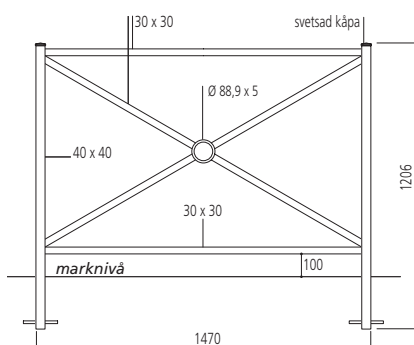

Zinkpläterat stål, lackat i våra RAL-färger.

Längd 1470

Art.nr. 206217

2 Staket Jersey

Som komplement till säkerhetsstaketet, utan nät.

Längd 1470

Art.nr. 206216

3 Staket Diamond