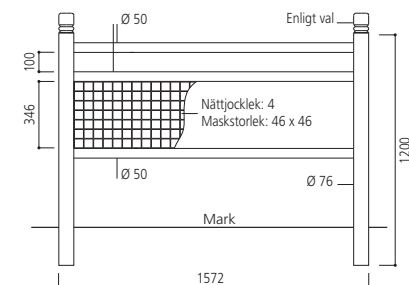

Kontrasterande toppkåpor

4 Staket Trio

Staketets tidsenliga design framhäver modern arkitektur. Välj bland fyra olika toppkåpor, som harmonierar perfekt med samtliga typer av pollare. En standardlängd. Zinkpläterat stål, lackat i våra RAL-färger.

6 7 Staket Linea

Linea är ett förstärkt utförande av Trio som erbjuder maximal säkerhet tack vare laserskuret nät som standard samt en fjärde följare nedtill. Zinkpläterat stål, lackat i våra RAL-färger City toppkåpa av aluminium. Längd: 1 572 mm.