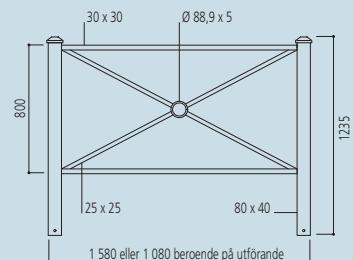

Dekorativa staket

Moderna staket som harmonierar med omgivningen och bidrar med säkerhet i stadsmiljön.

1 Staket Lisbon

Med ledstång. Smälter perfekt in i alla omgivningar samtidigt som det bibehåller en kontinuerlig linje. Finns i två längder. Zinkpläterat stål, lackat i våra RAL-färger.

L 1500 - Art.nr. 206201

L 1000 - Art.nr. 206200

2 Staket Pagoda

Stålrör: 80 x 40. Stolpkåpor i svartlackad gjuten aluminium. Finns i två längder.

Zinkpläterat stål, lackat i våra RAL-färger.

L 1580 - Art.nr. 206211

L 1080 - Art.nr. 206210

De flesta av våra dekorativa staket kan göras om till mobila staket med hjälp av Lockbloc fundamentalsystem, se sidan 33.