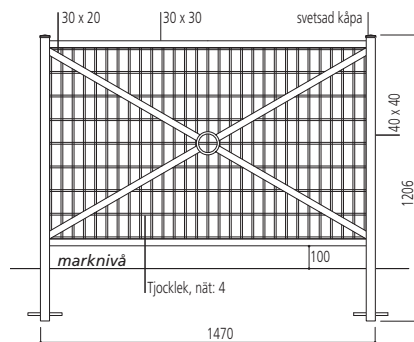

Zinkpläterat stål, lackat i våra RAL-färger.

Längd 1470

Art.nr. 206217

2 Staket Jersey

Som komplement till säkerhetsstaketet, utan nät.

Längd 1470

Art.nr. 206216

3 Staket Diamond