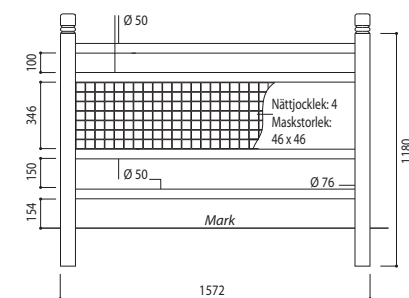

8 Reklamstaket Linea

Hela PROCITY®:s kunnande fångat i en ny typ av kommunikation för stadsmiljö.

Staket: Zinkpläterade stålrör lackerade i våra RAL-färger. Toppkåpa City. Längd 1 572 mm.

Informationstavla: Dubbelsidig affischering 800 x 1200 mm. Ram av aluminiumprofil eller lackerad. Fönster i plexiglas. Dörrarna byts enkelt ut och stängs med hjälp av två lås. Dörrarna viks ut i ett "V" från tavlan med hjälp av stödben. Fond av elförzinkad plåt.

Art.nr. 518600