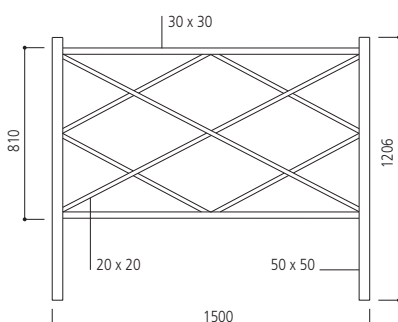

3 Staket Diamond

Klassiskt & elegant. Diamond smälter väl in bland existerande gatumöbler. Slitstarkt, zinkpläterat stål, lackat i våra RAL-färger.

Längd 1500

Art.nr. 206203